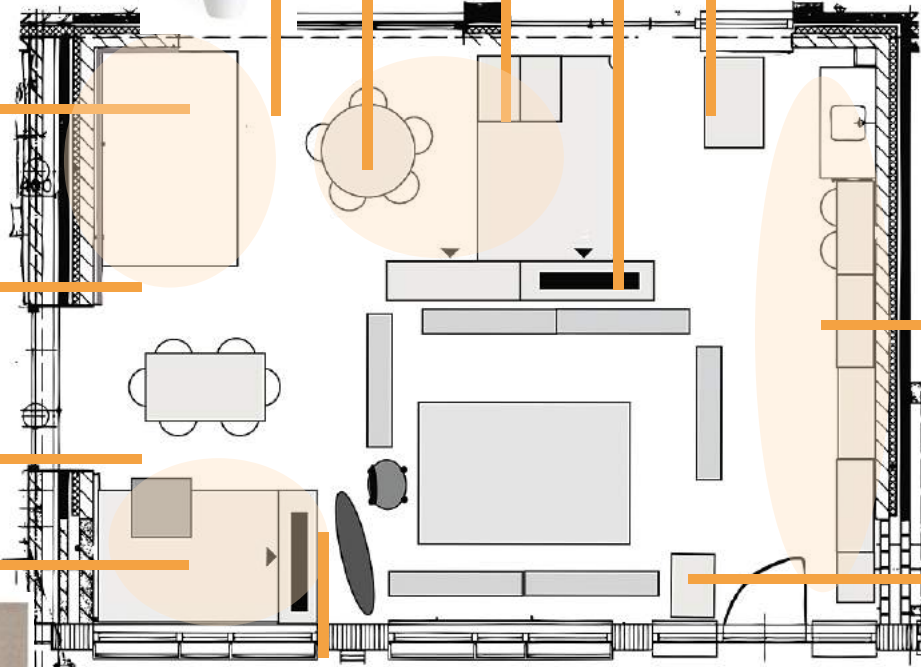

INRICHTING GROEP 1/2 - PLATTEGROND

huishoek: buitenkant wit,
kozijnen dr grijs
eventueel luikjes vervangen door hout
behang op de muur (beneden)
bestaande keukentje BSO,
pegboard

wand licht blauw/grijs
met clicksysteem

bouwhoek met podium-
deel incl spiegel

bestaand
meubilair of
nieuw

hangplanten of
langwerpige bak
op de kast

bestaand kastje of
tafel

hangplanten of
langwerpige bak
op de kast

INRICHTING GROEP 7/8

een groep met veel afwisselende werkplekken

kastenwand met werkplekken, zitplekken, bergruimte

film- en animatiehoek

INRICHTING GROEP 7/8 - PLATTEGROND

spectrumbbox met memobord

hangplanten of langwerpige bak op de kast

film en animatie hoek met groene wand (rolgordijn) langs het raam