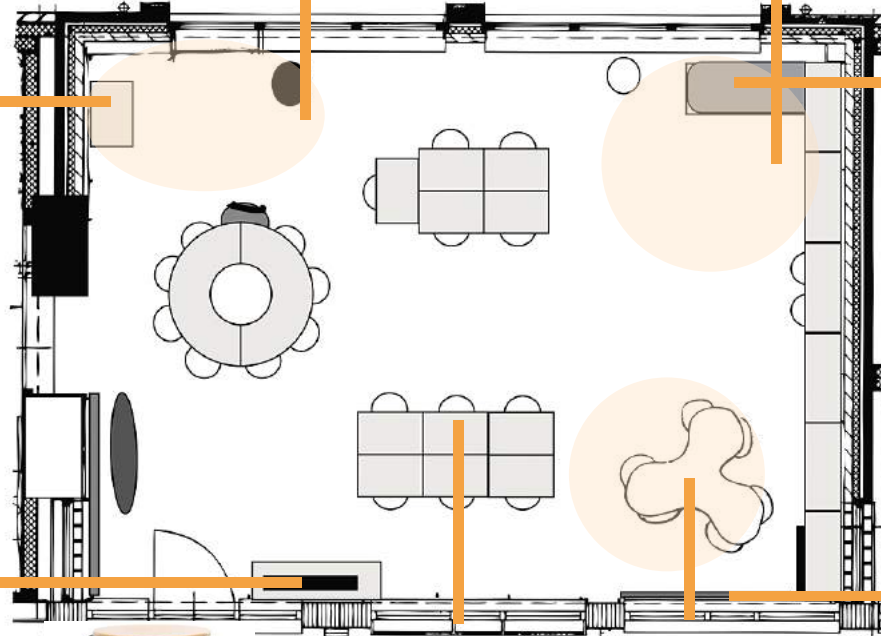

INRICHTING GROEP 1/2 - PLATTEGROND

huishoek: buitenkant wit,
kozijnen dr grijs
eventueel luikjes vervangen door hout
behang op de muur (beneden)
bestaande keukentje BSO,
pegboard

wand licht blauw/grijs
met clicksysteem

bouwhoek met podium-
deel incl spiegel

bestaand
meubilair of
nieuw

hangplanten of
langwerpige bak
op de kast

bestaand kastje of
tafel

hangplanten of
langwerpige bak
op de kast

INRICHTING GROEP 7/8

een groep met veel afwisselende werkplekken

kastenwand met werkplekken, zitplekken, bergruimte

film- en animatiehoek

INRICHTING GROEP 7/8 - PLATTEGROND

spectrumbbox met memobord

hangplanten of langwerpige bak op de kast

film en animatie hoek met groene wand (rolgordijn) langs het raam