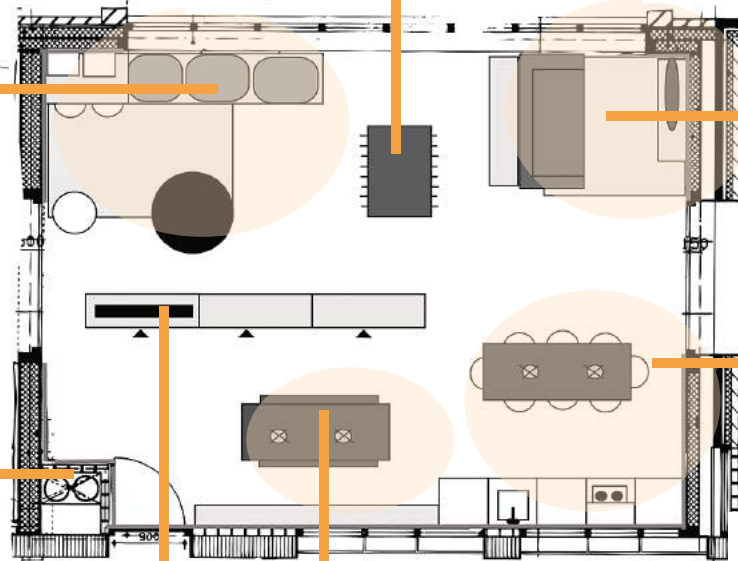

INRICHTING TUSSENRUIMTE MIDDEN-/ BOVENBOUW - PLATTEGROND

Een meiden hoek met behang, spiegel, vakjes en haakjes voor hoedjes, sjaaltjes en kettingen

donker grijze muur met clicksysteem voor kunst en posters

hangplanten of langwerpige bak op de kast

Zwart krijt op de wand

bestaande tafels en stoelen of zie tafel onderbouw

INRICHTING GROEP 8

flexibel zodat er ook vloerruimte kan zijn

samenwerken, creëren;
staand, zittend en hangend