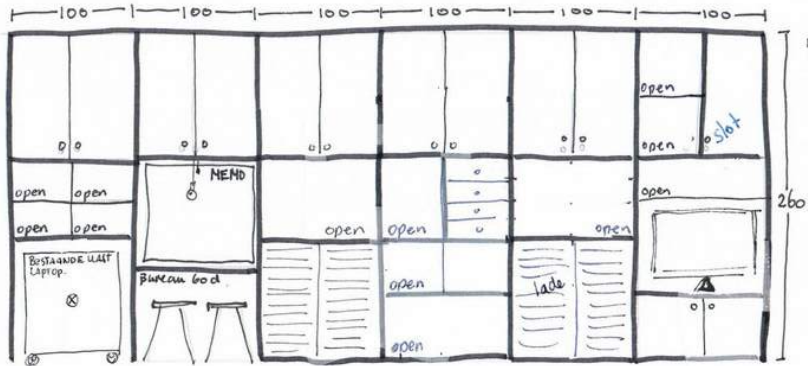

INRICHTING GROEP 8 - PLATTEGROND

samenwerkplek
of spelletje