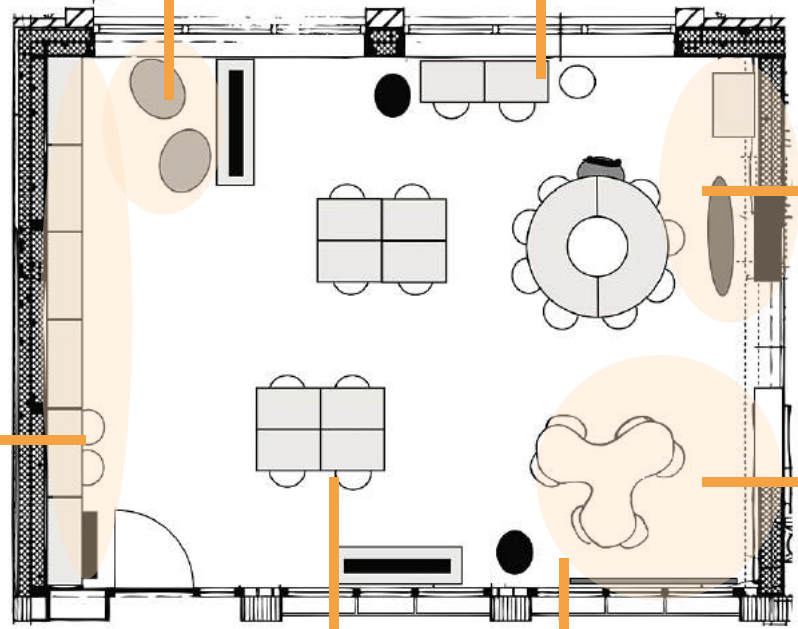

INRICHTING GROEP 8 - PLATTEGROND

samenwerkplek
of spelletje