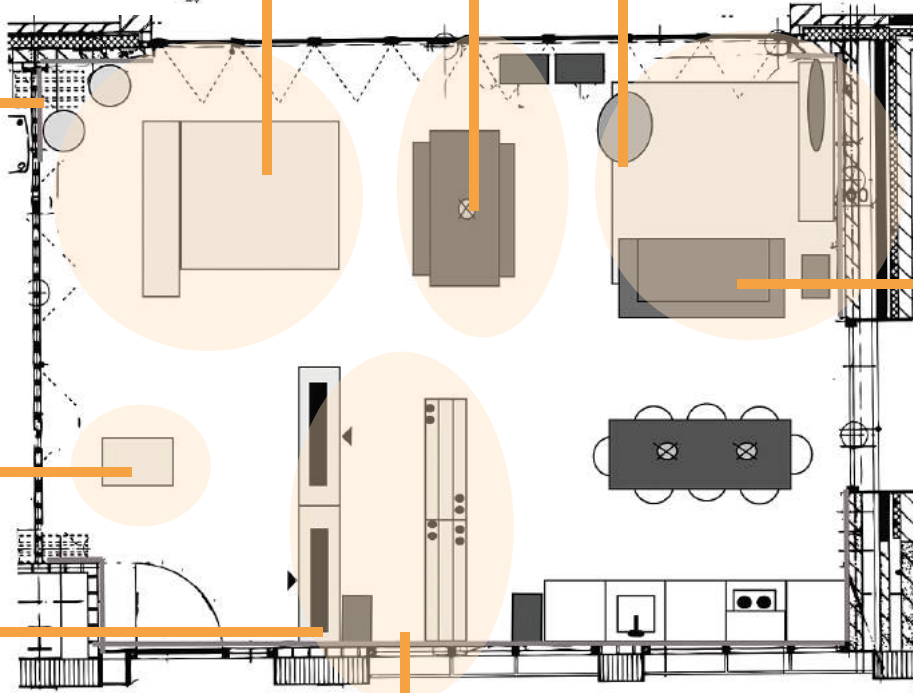

themakast/
spectrumkast

INRICHTING TUSSENRUIMTE ONDERBOUW - PLATTEGROND

blauw op de muur

bestaande klippan bank, boekenkrat en behang

lichttafel op wielen, science hoek

hangplanten of langwerpige bak op de kast