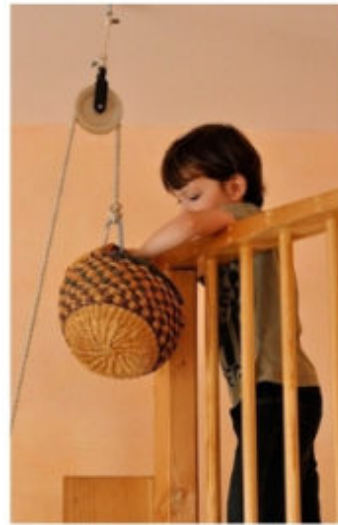

## Inspiratie 1 - dagopvang

*verschillende texturen, zachte kleuren,  
laag meubilair*

**houten meubels,  
hoogte verschillen**

**warme bruin tinten, natuurlijke en rustige look  
vs  
grafische dessins geïnspireerd op de natuur**

## Inspiratie 3 - onderwijs - leerplein

*zachte texturen  
eye-catcher en hoogte verschillen*

inspireren door  
graffiti of print op de muur

ontmoetingsplek voor ouders, kinderen en leerkrachten  
flexibele presentatiewand